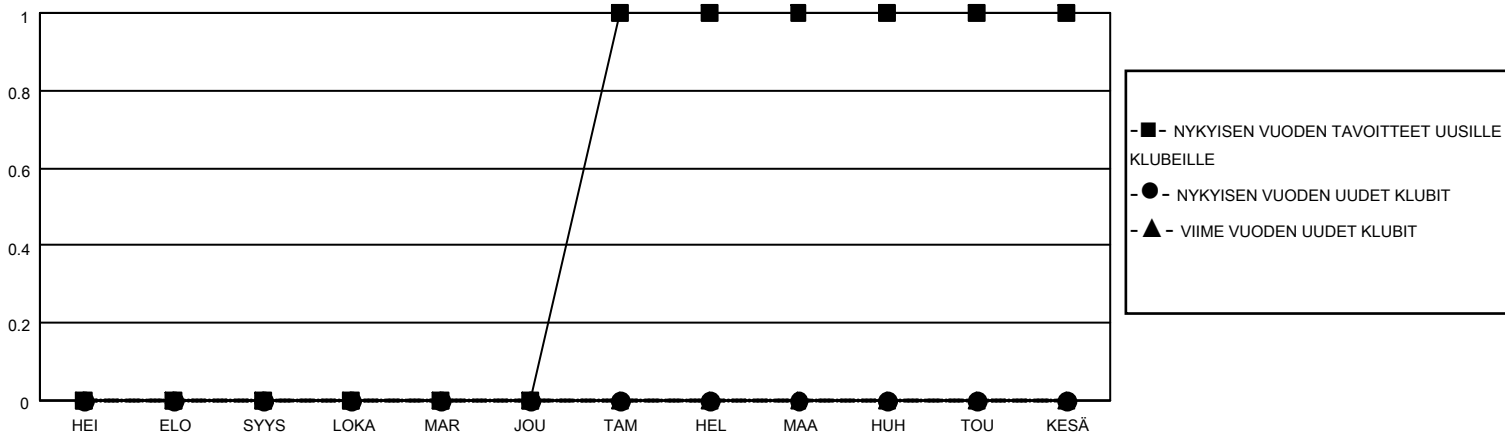

MONTHLY MEMBERSHIP PROGRESS REPORT

SIJAINTI FINLAND

District 107 E

Results as of: 1/31/2023

Klubit				jäsentä			
TULOKSET 2022-2023				TULOKSET 2022-2023			
NELJÄNNES	UUDEN KLUBIN TAVOITE	UUDET KLUBIT	LOPETETUT KLUBIT	NELJÄNNES	JÄSENKASVUN NETTOTAVOITE	TOTEUTUNUT JÄSENKASVU	POISTETUT JÄSENET (mukaan lukien siirrot)
HEI/ELO/SYYS	0	0	0	HEI/ELO/SYYS	10	9	26
LOKA/MAR/JOU	0	0	0	LOKA/MAR/JOU	20	13	20
TAM/HEL/MAA	1	0	0	TAM/HEL/MAA	20	6	10
HUH/TOU/KESÄ	0	0	0	HUH/TOU/KESÄ	10	0	0

TAVOITTEET JA UUDET KLUBIT, KUMULATIIVINEN