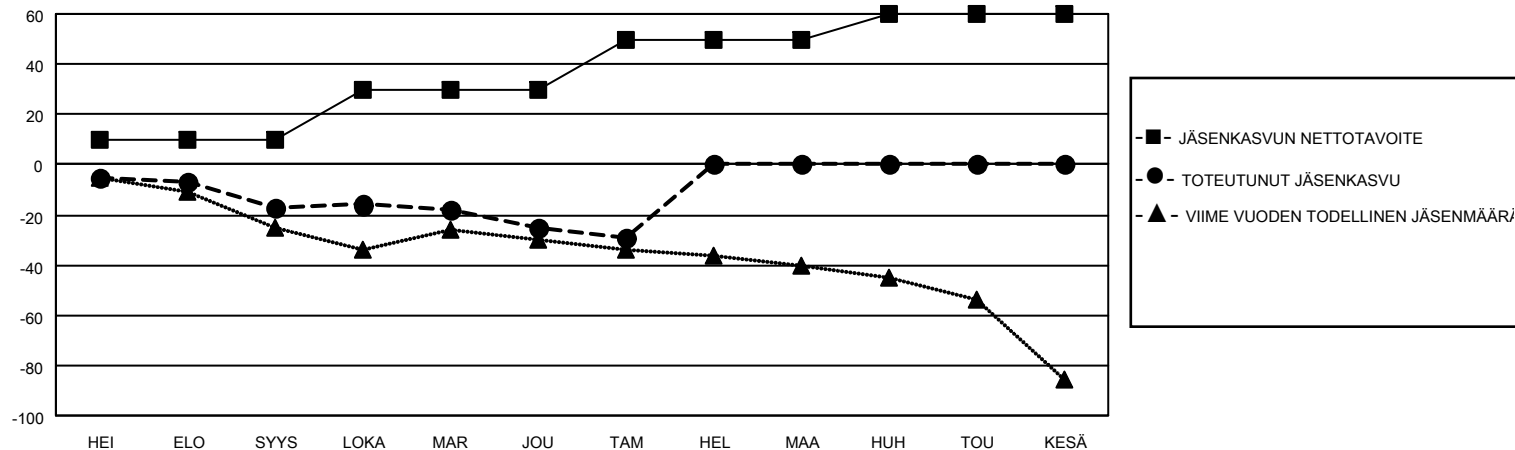

TAVOITTEET JA JÄSENET, KUMULATIIVINEN

LAKKAUTETUT KLUBIT: 0

ERONNEET JÄSENET

KUOLLUT	7
KLUBI LAKKAUTETTU	0
MUU	49
YHTEENSÄ	56

19 CLUBS OF 69 LISÄNNYT YHDEN TAI USEAMMAN UUTTA JÄSENTÄ

[KLIKKAÄ TÄSTÄ NÄHDÄKSESI KUMULATIIVISET JÄSENTIEDOT](#)

SUKUPUOLIJAKAUMA

MIES	1,156 (79.18%)
NAINEN	304 (20.82%)
NON BINARY	0 (0.00%)
PREFER NOT TO ANSWER	0 (0.00%)

PERHEJÄSENIÄ YHTEENSÄ	48
PERHEJÄSENET, JOTKA MAKSAVAT PUOLET JÄSENMAKSUSTA	24